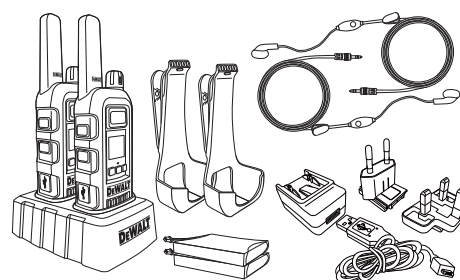

Dimensiuni 158 mm x 60.2 mm x 54.6 mm

Greutate 300 g - fara baterii

Cod DXPMR800

EAN 0856062006845

Putere 500 mW

Dimensiuni ambalaj produs 315 mm x 216 mm x 64 mm

Greutate ambalaj + produs 890 g

Baterii 1 acumulator Lithium Polymer de 1000 mAh

16 Canale cu cod de confidentialitate implicit

Canal	Frecv.(MHz)	Cod confidentialitate	
		Tip	Numar
1	446.00625	DCS	1
2	446.01875	DCS	11
3	446.03125	DCS	22
4	446.04375	DCS	33
5	446.05625	DCS	44
6	446.06875	DCS	55
7	446.08125	DCS	66
8	446.09375	DCS	77
9	446.10625	DCS	1
10	446.11875	DCS	11
11	446.13125	DCS	22
12	446.14375	DCS	33
13	446.15625	DCS	44
14	446.16875	DCS	55
15	446.18125	DCS	66
16	446.19375	DCS	77

GUARANTEED TOUGH.®