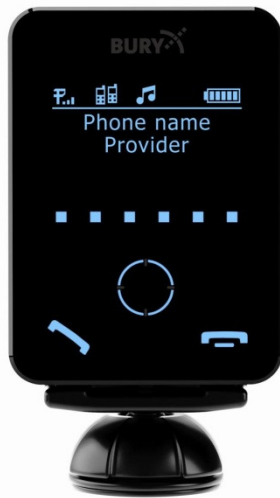

Car kit hands free cu Bluetooth, ecran touchscreen detașabil și funcție de încărcare a telefonului mobil

Conduceți în siguranță

Evitați riscurile producerii unui accident, tinând ambele mâini pe volan. Un sistem car kit este soluția legală de folosire a telefonului mobil la volan.

Ușurință în utilizare

Permite efectuarea de apeluri, primirea de apeluri, accesarea agendei sau a listei de apeluri direct de pe ecranul touchscreen.

Mod multipoint

Posibilitatea conectării simultane a două telefoane mobile.

Comenzi vocale

Permite efectuarea de apeluri folosind etichetele vocale memorate în telefonul mobil.

Sincronizare automată

La punerea contactului, se face conectarea automată între telefon și car kit.

Ieșire mini-USB

Amplificator 30 W integrat

BURY CC 9058

FUNCȚII

Apelare vocală

Oprire automată a radioului în timpul convorbirilor telefonice

Redare muzică MP3 prin A2DP

Cablu de încărcare micro USB inclus

Cablu AUX-IN inclus