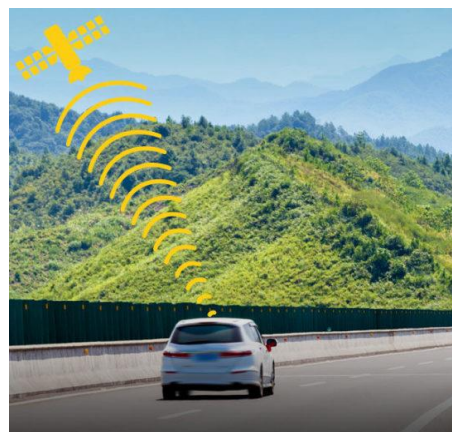

Nextbase 322GWRC

NEXTBASE®

Camera auto DVR Duala: fata/spate

Camera fata. Rezolutie Full HD

Display tactil IPS 2.5". Wi-Fi. Bluetooth™

Aplicatie iOS, Android. Localizare GPS

140° unghi de vizualizare. Mod Parcare Inteligent

Support magnetic, cu incarcare

Camera spate. Rezolutie HD

140° unghi de vizualizare

Filmezi in timp ce conduci

Camera auto duala Nextbase 322GWRC este solutia ideala pentru protectia ta atunci cand esti in trafic.

Camera inregistreaza automat traseul parcurs sau tot ceea ce este interesant in drumul tau. Iar pentru mai multa siguranta si confort, poate surprinde si ceea ce se intampla in spatele autoturismului, cu ajutorul **camerei spate**.

Ecranul tactil clar si luminos de 2.5" permite o vizualizare facila a filmarilor si imaginilor inregistrate.

Protectie sporita prin modul de parcare inteligent

Camera duala Nextbase 322GWRC este un martor impartial, care iti poate dovedi nevinovatia in cazul unui accident.

Mai mult, iti poti supraveghea masina in parcare sau in orice alta situatie in care nu esti prezent, prin activarea **modului de parcare inteligent**. Senzorul de miscare inclus va declansa automat inregistrarea video la orice lovitura receptionata de masina. Camera va realiza o inregistrare protejata de 30 de secunde si se va inchide automat.

Sincronizare automata cu telefonul

Camera Nextbase 322GWRC vine cu conectivitate Wi-Fi incorporata si Bluetooth™ permitand sincronizarea rapida a camerei cu smartphone-ul. Poti descarca imaginile direct pe smartphone si le poti impartasi cu prietenii si familia sau trimite mai usor catre firmele de asigurari, utilizand aplicatia **MyNextbase™**, disponibila atat pentru IOS, cat si pentru Android. Poti chiar sa editezi videoclipurile folosind **software-ul MyNextbase Player™**.