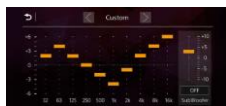

## Totul se reduce la muzica

Pregatiti atmosfera pentru orice calatorie cu sunet puternic si bogat ce imbunatateste si mai mult melodiile dumneavoastra preferate.

**4x55W.** Beneficiati de un sunet natural si puternic chiar si la un volum redus gratie amplificatorului Dynamic Reality, ce asigura o excelenta putere de iesire de 55Wx 4.

**Funcția Extra Bass.** Prin simpla apasare a unui buton, veti simti „pamantul vibrand”, iar sunetul puternic si clar de bass va va umple masina, fara a fi necesare setari prin egalizator.

**EQ10.** Va permite sa gasiti cel mai potrivit sunet si sa optimizati mediul acustic, indiferent de genul muzical, nu trebuie decat sa alegeti setarea potrivita.

## Conferiti mai multa lumina calatoriei dumneavoastra

Ecranul LCD, cu iluminare rosie a butoanelor, are un contrast de cinci ori mai mare decat ecranele conventionale, iar unghiul de vizualizare optimizat simplifica citirea pentru soferi. In plus, iluminarea sincronizata pulseaza odata cu dinamica melodiei, aducand muzica la viata pe plasa dumneavoastra de bord.