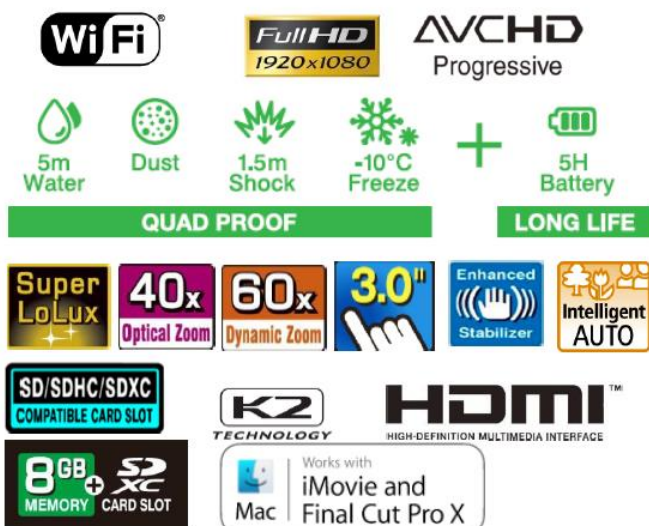

Filtru adaptor pentru lentile conversie

Puteti utiliza diferite obiective si lentile de conversie pentru a surprinde imagini asa cum va doriti folosind filtrul de 37mm.