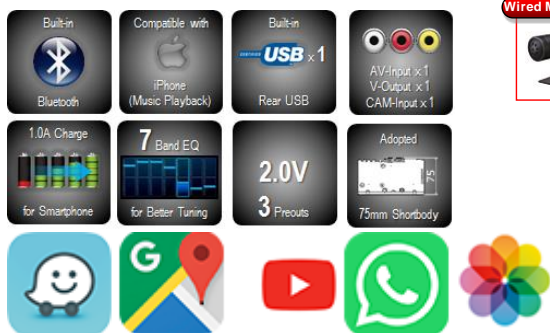

Compatibilitate cu camera video pentru vedere in spate

Aveti instalata o camera pentru mers inapoi? Conectati camera la receptorul JVC si oricand dati in spate, veti vedea imaginile video pe ecran, cu claritate ridicata.