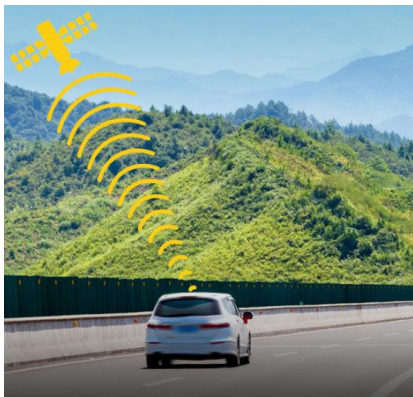

Nextbase 522GW

NEXTBASE[®]

Camera auto DVR Rezolutie Quad HD

Display tactil HD IPS 3".

Wi-Fi. Bluetooth™. Auto-Sync

Aplicatie iOS, Android. Localizare GPS,

140° unghi de vizualizare.

Mod Parcare Intelligent

Filtru de polarizare.

Suport magnetic, cu incarcare

Filmezi in timp ce conduci

Camera auto Nextbase 522GW este solutia ideala pentru protectia ta atunci cand esti in trafic. Aceasta inregistreaza automat traseul parcurs sau tot ceea ce este interesant in drumul tau. Iar pentru mai multa siguranta si confort, poti adauga o camera spate pentru a inregistra si ceea ce se intampla in spatele autoturismului.

Ecranul tactil clar si luminos de 3" permite o vizualizare facila a filmarilor si imaginilor inregistrate.

Protectie sporita prin modul de parcare inteligent

Camera Nextbase 522GW este un martor impartial, care iti poate dovedi nevinovatia in cazul unui accident. Mai mult, iti poti supraveghea masina in parcare sau in orice alta situatie in care nu esti prezent, prin activarea **modului de parcare inteligent**. Senzorul de miscare inclus va declansa automat inregistrarea video la orice lovitura receptionata de masina. Camera va realiza o inregistrare protejata de 30 de secunde si se va inchide automat.

Atunci cand conduceti noaptea, in conditii de luminozitate scazuta camera ajusteaza automat contrastul si luminozitatea pentru a surprinde cele mai clare imagini.

Localizare GPS

GPS-ul incorporat permite determinarea cu exactitate a locatiei pe parcursul unei calatorii. Acest lucru poate fi vital in eventualitatea unui accident.