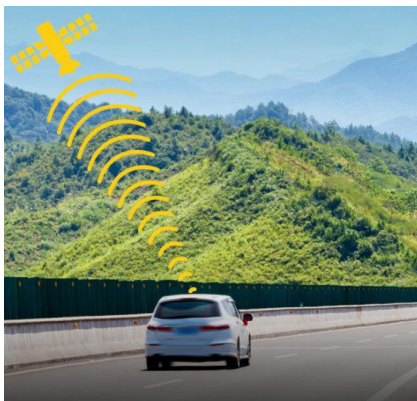

Localizare GPS

GPS-ul incorporat permite determinarea cu exactitate a locatiei pe parcursul unei calatorii. Acest lucru poate fi vital in eventualitatea unui accident.

Camera inregistreaza coordonatele GPS, data si ora; dar si informatii despre viteza, iar traseul poate fi vizualizat ulterior in Google Maps cu ajutorul aplicatiei incluse.