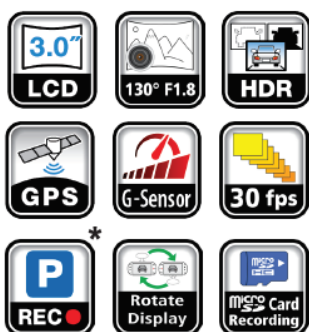

## KENWOOD

**Camera auto DVR 4K UltraHD**  
**Display LCD tactil 3". Tehnologie HDR**  
**Wi-Fi. Aplicatie iOS, Android. Localizare GPS**  
**130° unghi de vizualizare. Filtru de polarizare**  
**Compatibila Mod Parcare\*. Compatibila camera spate**  
**Suport magnetic, cu incarcare. Card 64 GB inclus**

### Surprinde toate detaliile la rezolutie 4K. Tehnologie HDR

Camera auto DVR 4K Kenwood DRVA601W este partenerul tau de incredere atunci cand conduci. Camera filmeaza la rezolutie 4K (8.3 MP), ceea ce asigura o calitate deosebita a imaginii pe intregul traseu parcurs, atat ziua cat si noaptea. Mai mult, tehnologia HDR asigura contrastul optim in conditii de luminozitate extrema (scazuta sau ridicata), astfel incat imaginea inregistrata sa fie intotdeauna clara. Iar display-ul LCD color de 3" are ecran tactil si permite o vizualizare facila a filmarilor si imaginilor inregistrate, dar si configurarea rapida a setarilor camerei conform dorintelor fiecarui utilizator.

### Claritate impresionanta a imaginii

Camera auto DVR Kenwood DRVA601W a fost proiectata special pentru a surprinde toate detaliile calatoriei la rezolutie 4K, cu un unghi larg de vizualizare de 130° și un obiectiv F1.8. Iar filtrul de polarizare inclus reduce luminile puternice si posibilele reflexii ale parbrizului din timpul zilei.

### Conectivitate wireless prin Wi-Fi integrat

Camera auto DVR 4K Kenwood DRVA601W vine cu conectivitate **Wi-Fi** incorporata. Astfel, eviti cablurile inutile cand incarci si partajezi inregistrările. Poti descarca imaginile direct pe smartphone si le poti impartasi cu prietenii si familia sau trimite mai usor catre firmele de asigurari, utilizand **aplicatia Kenwood Dash Cam Manager**, disponibila atat pentru IOS, cat si pentru Android.