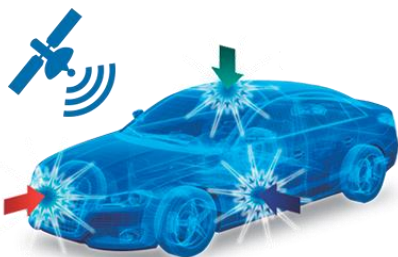

Kenwood DRVA201

KENWOOD

Camera auto DVR Full HD
Display LCD 2.7". Localizare GPS
136° unghi de vizualizare
Senzor G incorporat
Compatibila Mod Parcare*
Suport magnetic, cu incarcare. Card 16 GB inclus

Surprinde toate detaliile la rezolutie Full HD

Camera auto DVR Full HD Kenwood DRVA201 este partenerul tau de incredere atunci cand conduci. Camera filmeaza la rezolutie Full HD (2 MP), ceea ce asigura o calitate deosebita a imaginii pe intregul traseu parcurs, atat ziua cat si noaptea. Display-ul LCD color de 2.7" permite o vizualizare facila a filmarilor si imaginilor inregistrate, dar si configurarea rapida a setarilor camerei conform dorintelor fiecarui utilizator.

Claritate impresionanta a imaginii

Camera auto DVR Kenwood DRVA201 a fost proiectata special pentru a surprinde toate detaliile calatoriei la rezolutie Full HD, cu un unghi larg de vizualizare de 136° și un obiectiv F1.8.