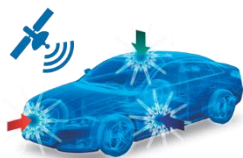

Kenwood DRVA301W

KENWOOD

Camera auto DVR Full HD
Display LCD 2.7". Tehnologie HDR
Wi-Fi. Aplicatie iOS, Android. Localizare GPS
136° unghi de vizualizare
Compatibila Mod Parcare*
Suport magnetic, cu incarcare. Card 16 GB inclus

Surprinde imagini spectaculoase la rezolutie Full HD

Camera auto DVR Full HD Kenwood DRVA301W este partenerul tau de incredere atunci cand conduci. Camera filmeaza la rezolutie Full HD (2 MP), ceea ce asigura o calitate deosebita a imaginii pe intregul traseu parcurs, atat ziua cat si noaptea. Mai mult, tehnologia HDR te ajuta sa inregistrezi imagini clare si in medii provocatoare cu luminozitate extrema (scazuta sau ridicata). Iar display-ul LCD color de 2.7" permite o vizualizare facila a filmarilor si imaginilor inregistrate, dar si configurarea rapida a setarilor camerei conform dorintelor fiecarui utilizator.

Claritate impresionanta a imaginii

Camera auto DVR Kenwood DRVA301W a fost proiectata special pentru a surprinde toate detaliile calatoriei la rezolutie Full HD, cu un unghi larg de vizualizare de 136° și un obiectiv F1.8.

Conectivitate wireless prin Wi-Fi integrat

Camera auto DVR Full HD Kenwood DRVA301W vine cu conectivitate Wi-Fi incorporata. Astfel, eviti cablurile inutile cand incarci si partajezi inregistrările. Poti descarca imaginile direct pe smartphone si le poti impartasi cu prietenii si familia sau trimite mai usor catre firmele de asigurari, utilizand **aplicatia Kenwood Dash Cam Manager**, disponibila atat pentru IOS, cat si pentru Android.