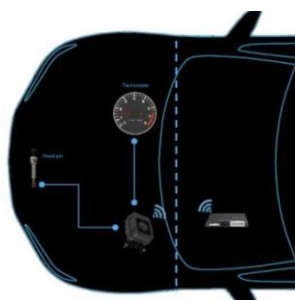

Component Theft

Nimeni nu indrazneste sa se apropie

Pentru un plus de siguranta si confort adauga la Viper DS4 sistemul de securitate digital cu sirena Bluetooth, **Viper DS4WS**, si creeaza un pachet complet de securitate auto cu pornirea motorului de la distanta.

Viper DS4WS asigura protectie suplimentara impotriva furtului masinii, a furtului de componente, precum si a sustragerii de obiecte din interiorul acesteia.

Sistemul de prindere ajustabil permite montarea sirenei chiar si in cele mai inguste locuri, asigurand totodata acces facil la butonul de programare si posibilitati multiple de rutare a cablurilor.

Comunicare prin Bluetooth

Viper DS4WS se instaleaza rapid si fara riscuri, datorita faptului ca sirena comunica cu modulul Viper DS4 prin Bluetooth, eliminand astfel folosirea cablurilor de legatura.

Viper DS4WS are o serie de functii integrate, cum ar fi, de exemplu, intrare de tahometru dedicata si intrarea pentru declansarea capotei, care comunica cu modulul Viper DS4 prin Bluetooth.

Programarea si diagnosticarea se realizeaza prin intermediul aplicatiei dedicate, direct din smartphone, datorita tehnologiei inovative Viper, care permite programarea wireless a sistemului.

Siguranta Viper

Sistemul **Viper DS4WS** are senzori digitali de soc si inclinare incorporati, doua intrari / iesiri auxiliare programabile si o baterie de rezerva integrata.

De asemenea, sistemul permite inregistrarea de mesaje personalizate pentru fiecare functie, dar si iesiri vocale programabile.

In cazul in care alimentarea sirenei este intrerupta aceasta se va declansa automat, gratie bateriei de rezerva. Mai mult, daca alimentarea sistemului Viper DS4 este intrerupta, sirena se declanseaza automat dupa cateva incercari esuate de conectare cu acest sistem.