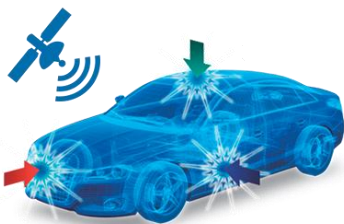

Kenwood DRVA700W

KENWOOD

Camera auto DVR Quad HD
Tehnologie HDR. Wi-Fi. Aplicatie iOS, Android.
Localizare GPS. Filtru de polarizare
154° unghi de vizualizare. Obiectiv reglabil
Compatibila camera spate.
Suport magnetic, cu incarcare. Card 16 GB inclus

Surprinde toate detaliile la rezolutie Quad HD. Tehnologie HDR

Camera auto DVR Quad HD Kenwood DRVA700W este partenerul tau de incredere atunci cand conduci. Camera filmeaza la rezolutie Quad HD (3.7 MP), ceea ce asigura o calitate deosebita a imaginii pe intregul traseu parcurs, atat ziua cat si noaptea. Mai mult, tehnologia HDR asigura contrastul optim in conditii de luminozitate extrema (scazuta sau ridicata), astfel incat imaginea inregistrata sa fie intotdeauna clara. Configurarea setarilor camerei conform dorintelor fiecarui utilizator se realizeaza rapid, direct din smartphone.

Claritate impresionanta a imaginii

Camera auto DVR Kenwood DRVA700W a fost proiectata special pentru a surprinde toate detaliile calatoriei la rezolutie Quad HD, cu un unghi larg de vizualizare de 154° și un obiectiv F1.8. Obiectivul poate fi reglat intr-un unghi de 130°. Iar filtrul de polarizare inclus reduce luminile puternice si posibilele reflexii ale parbrizului din timpul zilei.

Conectivitate wireless prin Wi-Fi integrat

Camera auto DVR Quad HD Kenwood DRVA700W vine cu conectivitate Wi-Fi incorporata. Astfel, eviti cablurile inutile cand incarci si partajezi inregistrarile. Poti descarca imaginile direct pe smartphone si le poti impartasi cu prietenii si familia sau trimite mai usor catre firmele de asigurari, utilizand **aplicatia Kenwood Dash Cam Manager**, disponibila atat pentru IOS, cat si pentru Android.