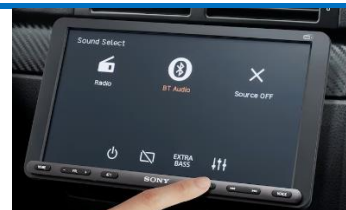

## Integrare completa cu smartphone-ul

Navighezi, comunicii si redai muzica folosind sistemul inteligent de control vocal. Iar Apple CarPlay si Android Auto™ simplifica mai mult ca oricand folosirea caracteristicilor utile ale smartphone-ului, chiar si atunci cand te afli la volan. Trebuie doar sa te conectezi la **sistemul multimedia Sony XAVAX3250**, prin USB, pentru a vedea toate informatiile de care ai nevoie pe ecranul tactil de mari dimensiuni.

## Compatibilitate cu camera video pentru vedere in spate

Ai instalata o camera pentru mers inapoi? Oricand mergi cu spatele sau atingi butonul camerei, pe ecranul vei putea vizualiza imaginile video pe ecranul **sistemului multimedia Sony XAVAX3250**, cu o claritate ridicata. Pentru a merge cu spatele in siguranta, poti folosi liniile de ghidare personalizabile.

## Instalare usoara cu carcasa compacta

In ciuda afisasului 2DIN, carcasa din spate permite instalarea chiar si in masinile compatibile cu unitati 1DIN, fara a fi nevoie de modificari substantiale ale consolei centrale.

## Sunet puternic, fara distorsiuni de la Sony

Prin simpla apasare a unui buton, vei simti „pamantul vibrand”, iar sunetul puternic si clar de bass iti va umple masina, fara a fi necesare setari prin egalizator, datorita functiei Extrabass. Iar sunetul energetic acopera zgomotul exterior indiferent de nivelul volumului.