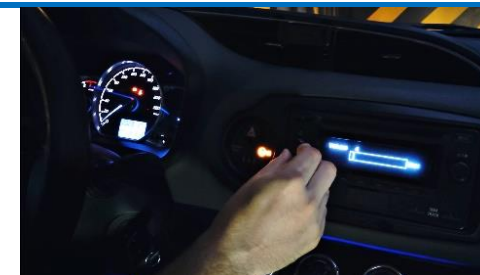

Decor muzical

Kitul de lumini ambientale auto, desi este conceput pentru a fi simplu, ofera eleganta in interiorul masinii tale atunci cand conduci noaptea sau te bucuri de muzica.

Si deoarece kitul dispune de un microfon integrat care capteaza undele sonore din habitacul, luminile pot fi sincronizate in functie de ritmul melodiei. Astfel, totul se transforma imediat intr-un scenariu de lumini pentru a crea o experienta colorata in interiorul autoturismului.