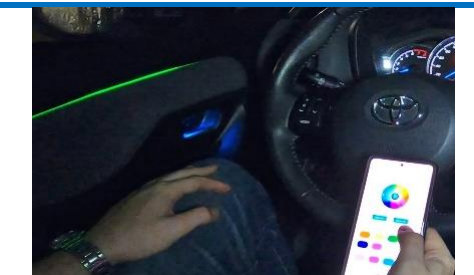

Control prin aplicatie

La o simpla atingere a telefonului ai control total asupra sistemului de lumini ambientale auto. Poti controla culorile, intensitatea si sincronizarea direct din smartphone-ul tau iOS sau Android prin intermediul aplicatiei mobile LAMP&FRGN.

Aplicatia este disponibila gratuit atat in magazinul App Store cat si in magazinul Google Play, iar conexiunea cu smartphone-ul se realizeaza prin Bluetooth, iar kit-ul este compatibil cu toate tipurile de autovehicule.

Falcan
Your Mobile Electronics Supplier

www.falcan.ro