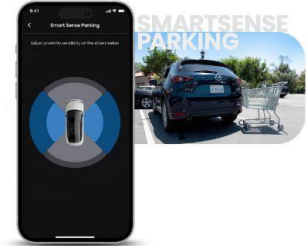

Nextbase iQ RWC

NEXTBASE
Dash Cams

Camera auto spate DVR
pentru camerele inteligente Nextbase iQ
Rezolutie 1440p HD
Unghi de vizualizare 140°
Vedere nocturna

Asigura-ti protectia completa!

Descopera prima camera auto cu adevarat inteligenta din lume, Nextbase iQ!
Pentru a asigura protectie completa autovehiculului tau, poti adauga camera spate **Nextbase iQ RWC** la oricare dintre cele 3 modele compatibile: **iQ 4K**, **iQ 2K** sau **iQ 1K**.

Imbunatateste securitatea masinii tale!

Nu face compromisuri in privinta sigurantei autovehiculului si obtine imaginea completa folosind camera spate **Nextbase iQ RWC**.
Cuplata cu unul dintre cele 3 modele compatibile: **iQ 4K**, **iQ 2K** sau **iQ 1K**, vei beneficia de protectie totala, atat in timpul condusului, cat si in momentele in care esti departe de autovehiculul tau.
Camera spate **Nextbase iQ RWC** are un unghi larg de vizualizare de 140°, astfel ai posibilitatea de a observa ceea ce nu poti in mod normal.

Parcheaza in siguranta!

Pentru a asigura o protectie totala a masinii tale, camera spate **Nextbase iQ RWC**, prin functia SmartSense Parking, poate detecta miscarile neobisnuite din spatelile vehiculului.
Camera este alimentata de satelit 24/7 si permite setarea unor parametri personalizati pentru **Nextbase iQ** astfel incat sa poti monitoriza orice miscare neobisnuita si sa poti primi notificari in cazul in care cineva sau ceva se apropie prea mult de autovehiculul tau.

Vezi prin ochii autovehiculului tau, instantaneu!

Utilizand **Nextbase iQ RWC** impreuna cu unul dintre cele 3 modele compatibile: **iQ 4K**, **iQ 2K** sau **iQ 1K** beneficiezi de protectie integrala pentru autovehiculul tau, respectiv in fata, spate, lateral sau in habitacul.
In plus, functia LiveView iti ofera acces instantaneu la fluxurile video, indiferent unde te afli, astfel incat sa poti vedea exact ceea ce vede masina ta, in timp real.